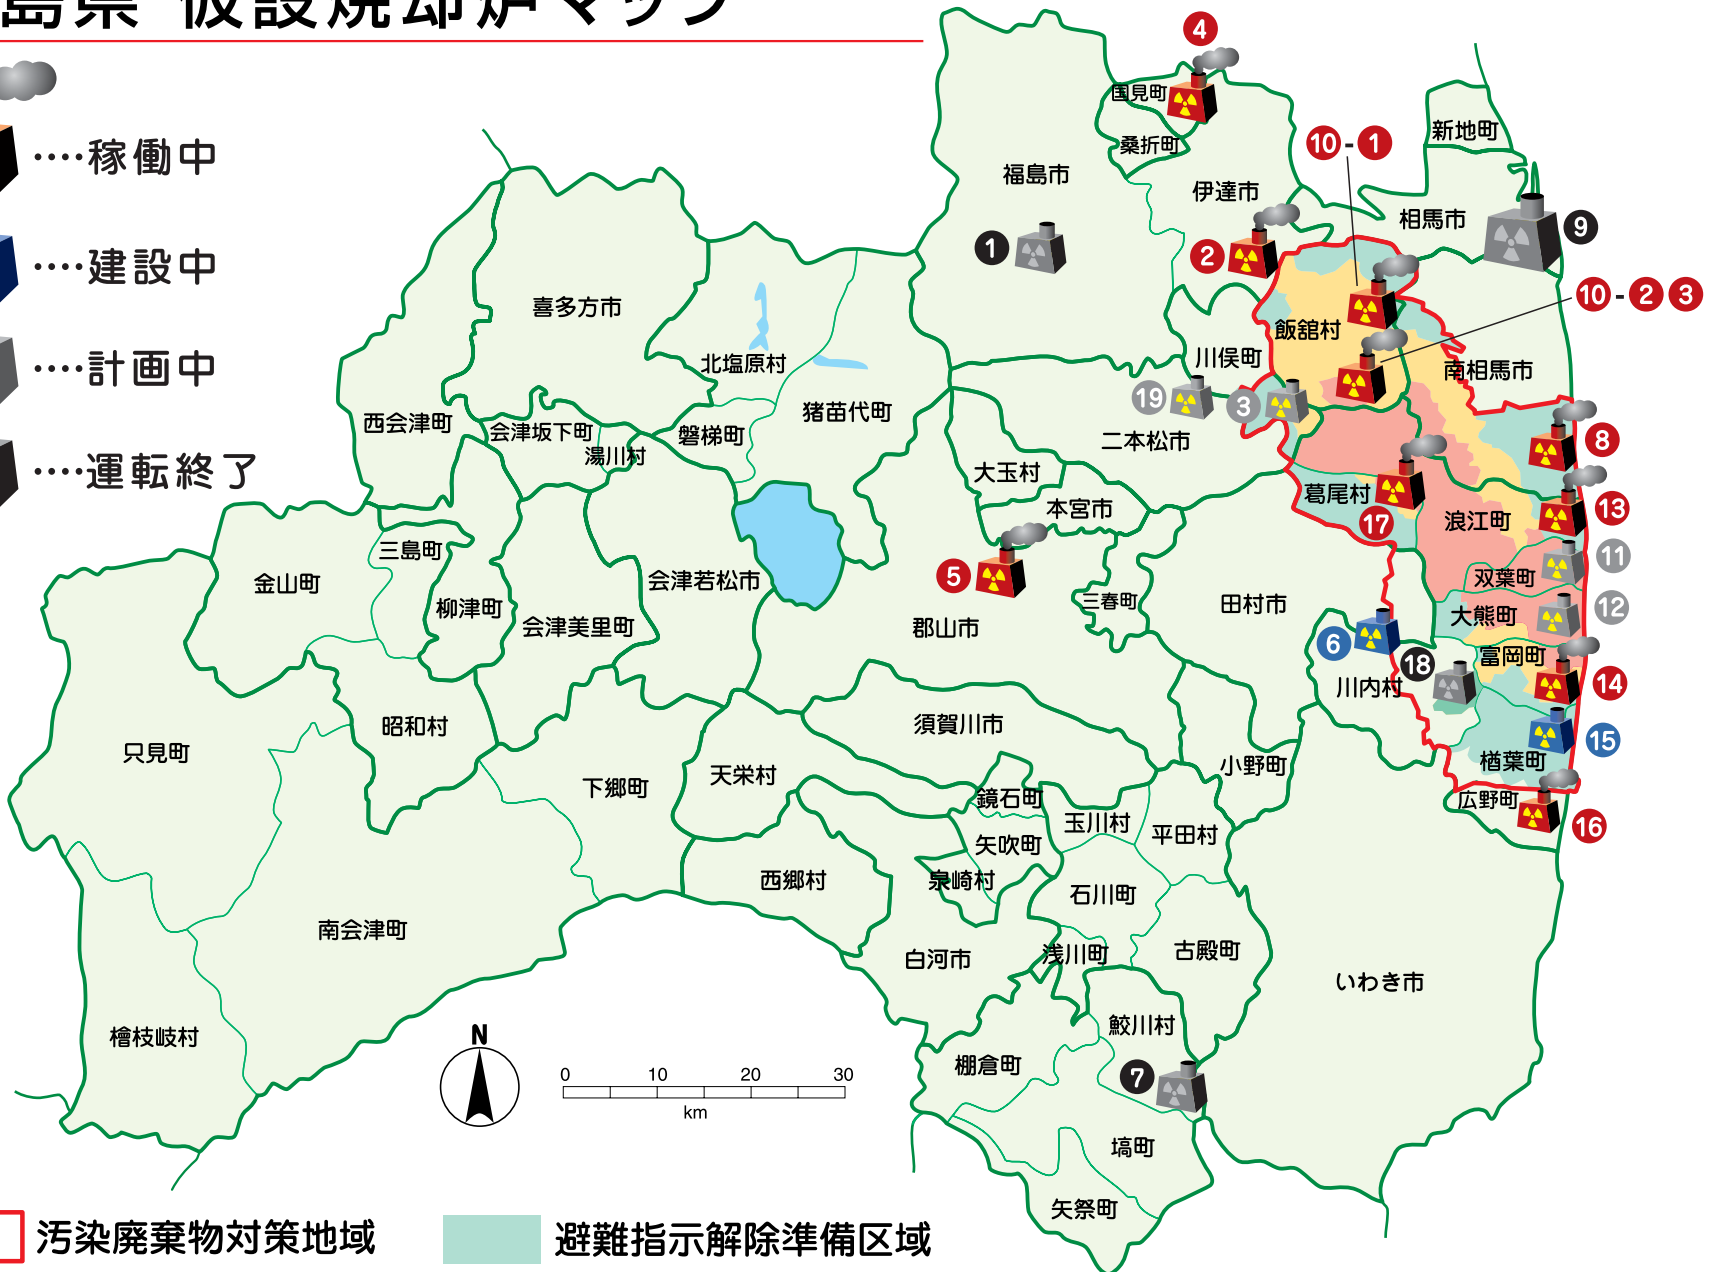

福島県 仮設焼却炉マップ

-  …稼働中
-  …建設中
-  …計画中
-  …運転終了

 汚染廃棄物対策地域

 避難指示解除準備区域

 居住制限区域

 帰還困難区域