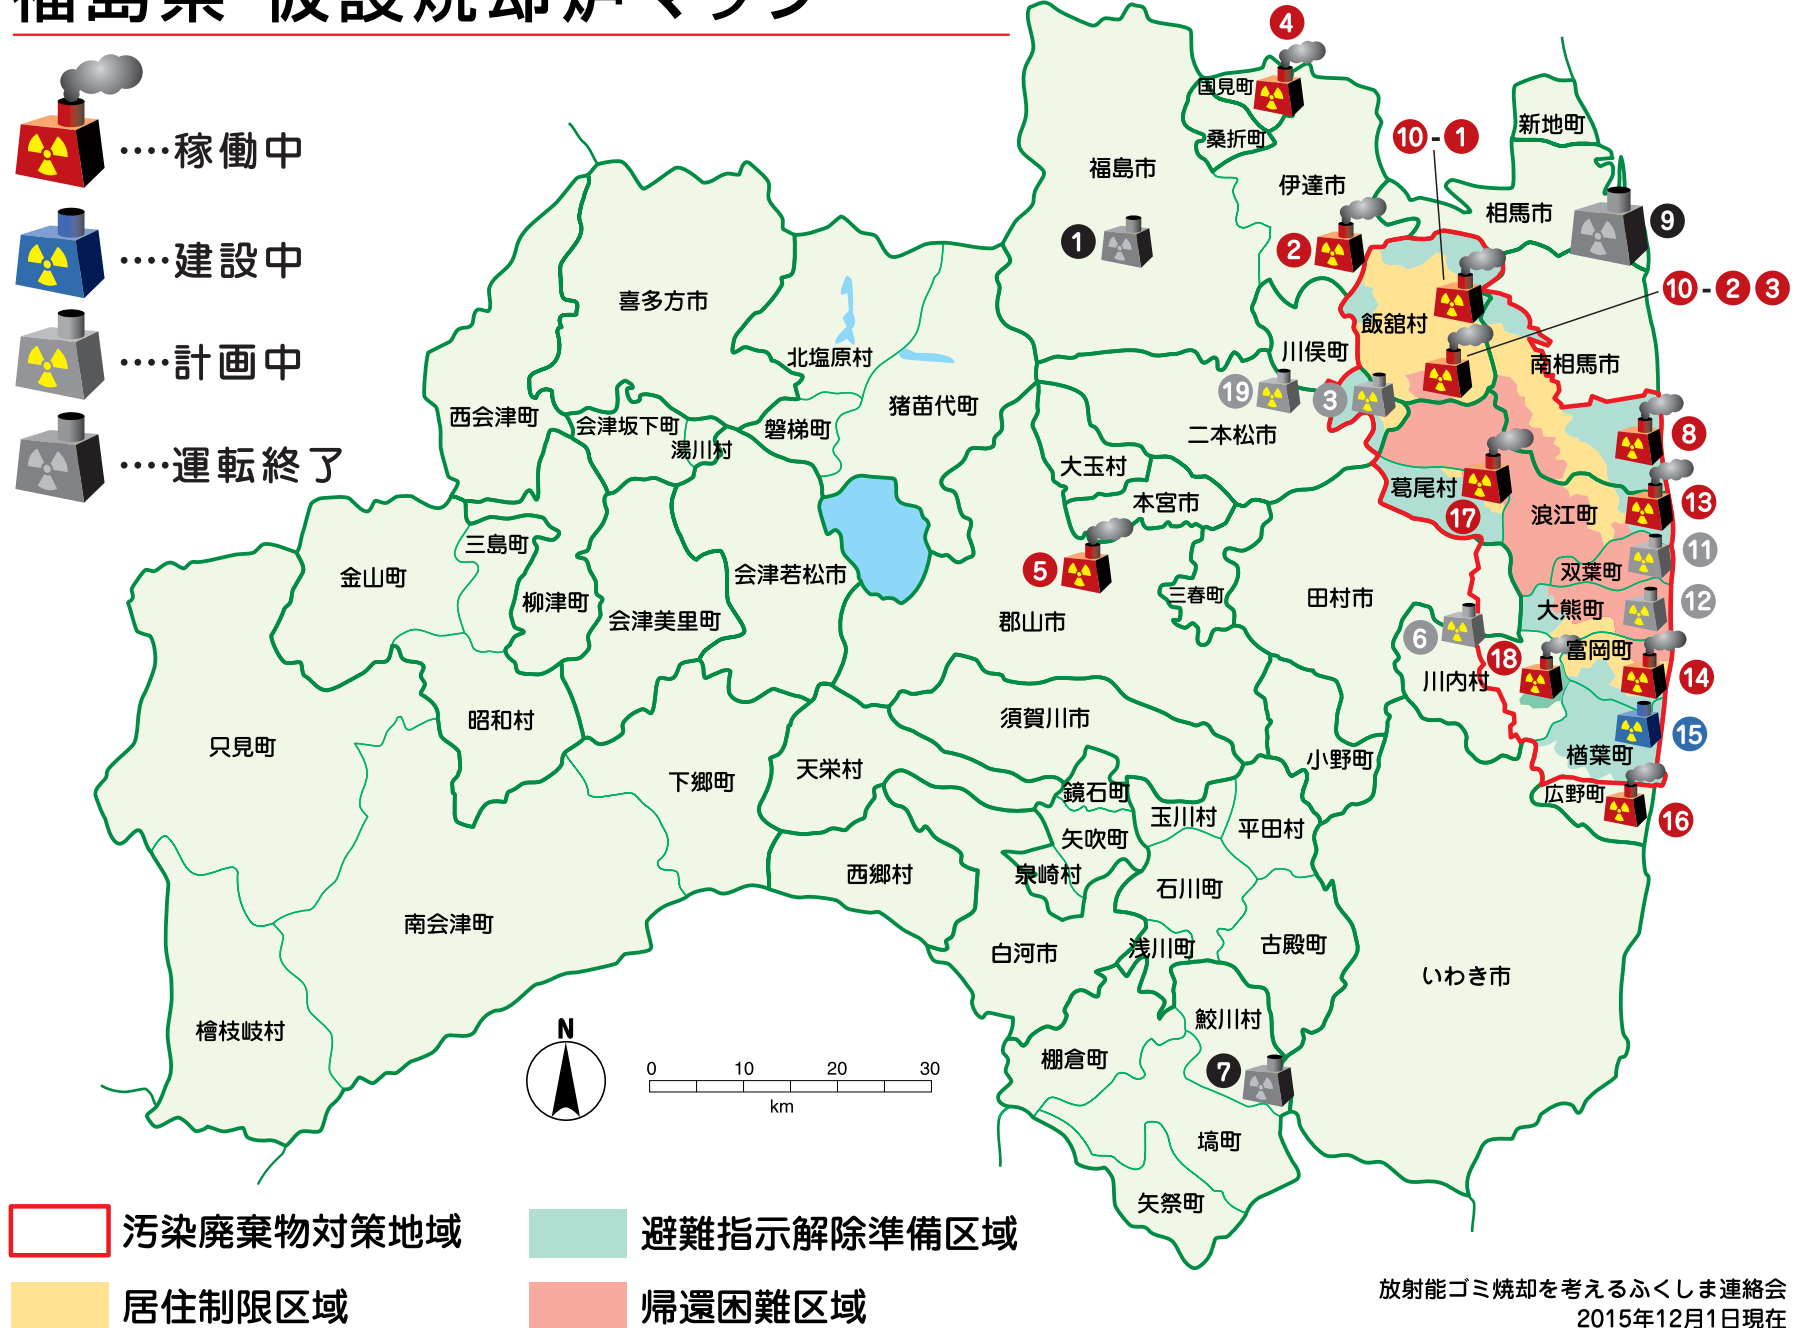

福島県 仮設焼却炉マップ

-  …稼働中
-  …建設中
-  …計画中
-  …運転終了

福島県 仮設焼却炉マップ